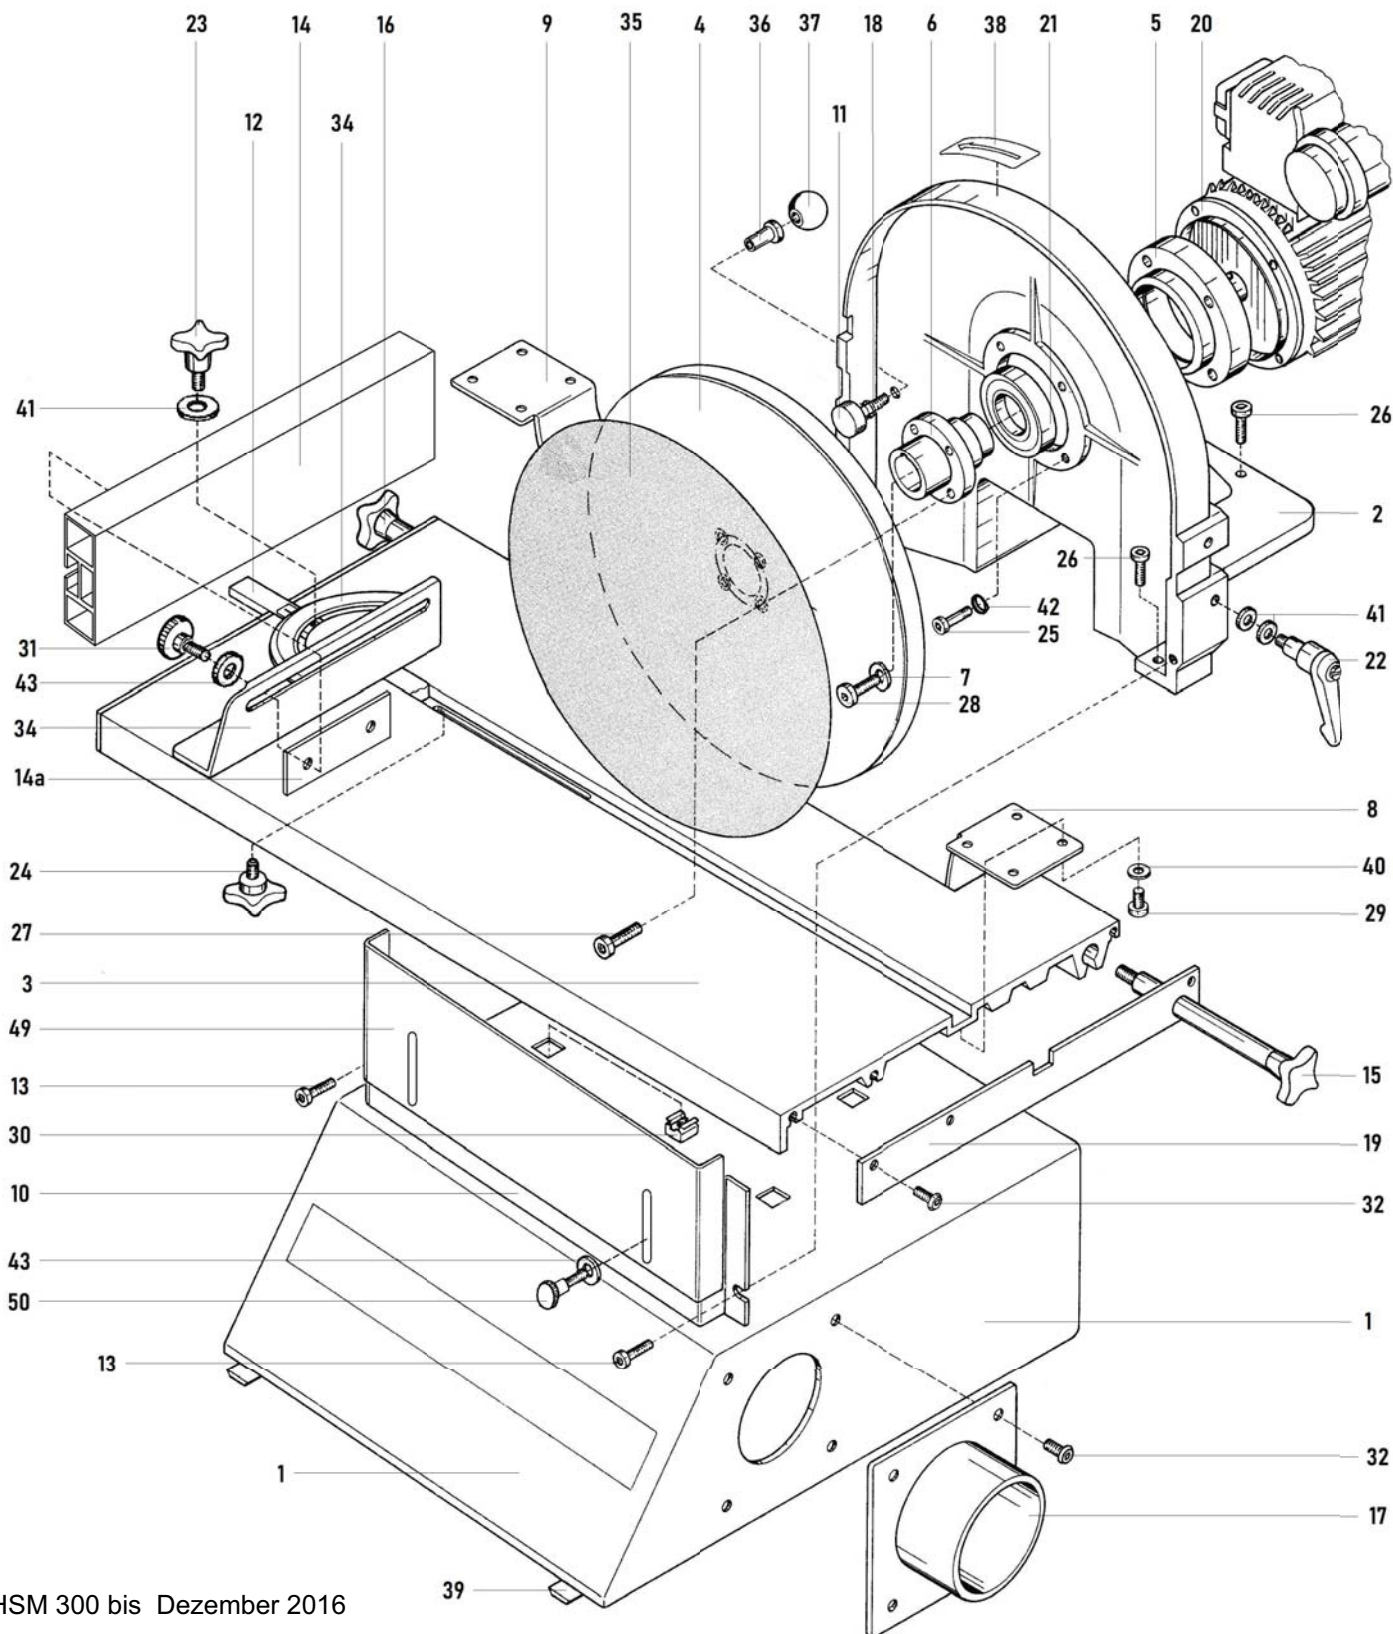

## Ponceuse à disque HEGNER HSM 300

### Pièces détachées

Pour commander des pièces détachées, il suffit d'indiquer le numero de la pièce sur la vue éclatée

### Ersatzteile

Sollte ein Ersatzteil benötigt werden, genügt es, die Nr. des in der Explosionszeichnung dargestellten Teiles anzugeben

HSM 300 bis Dezember 2016