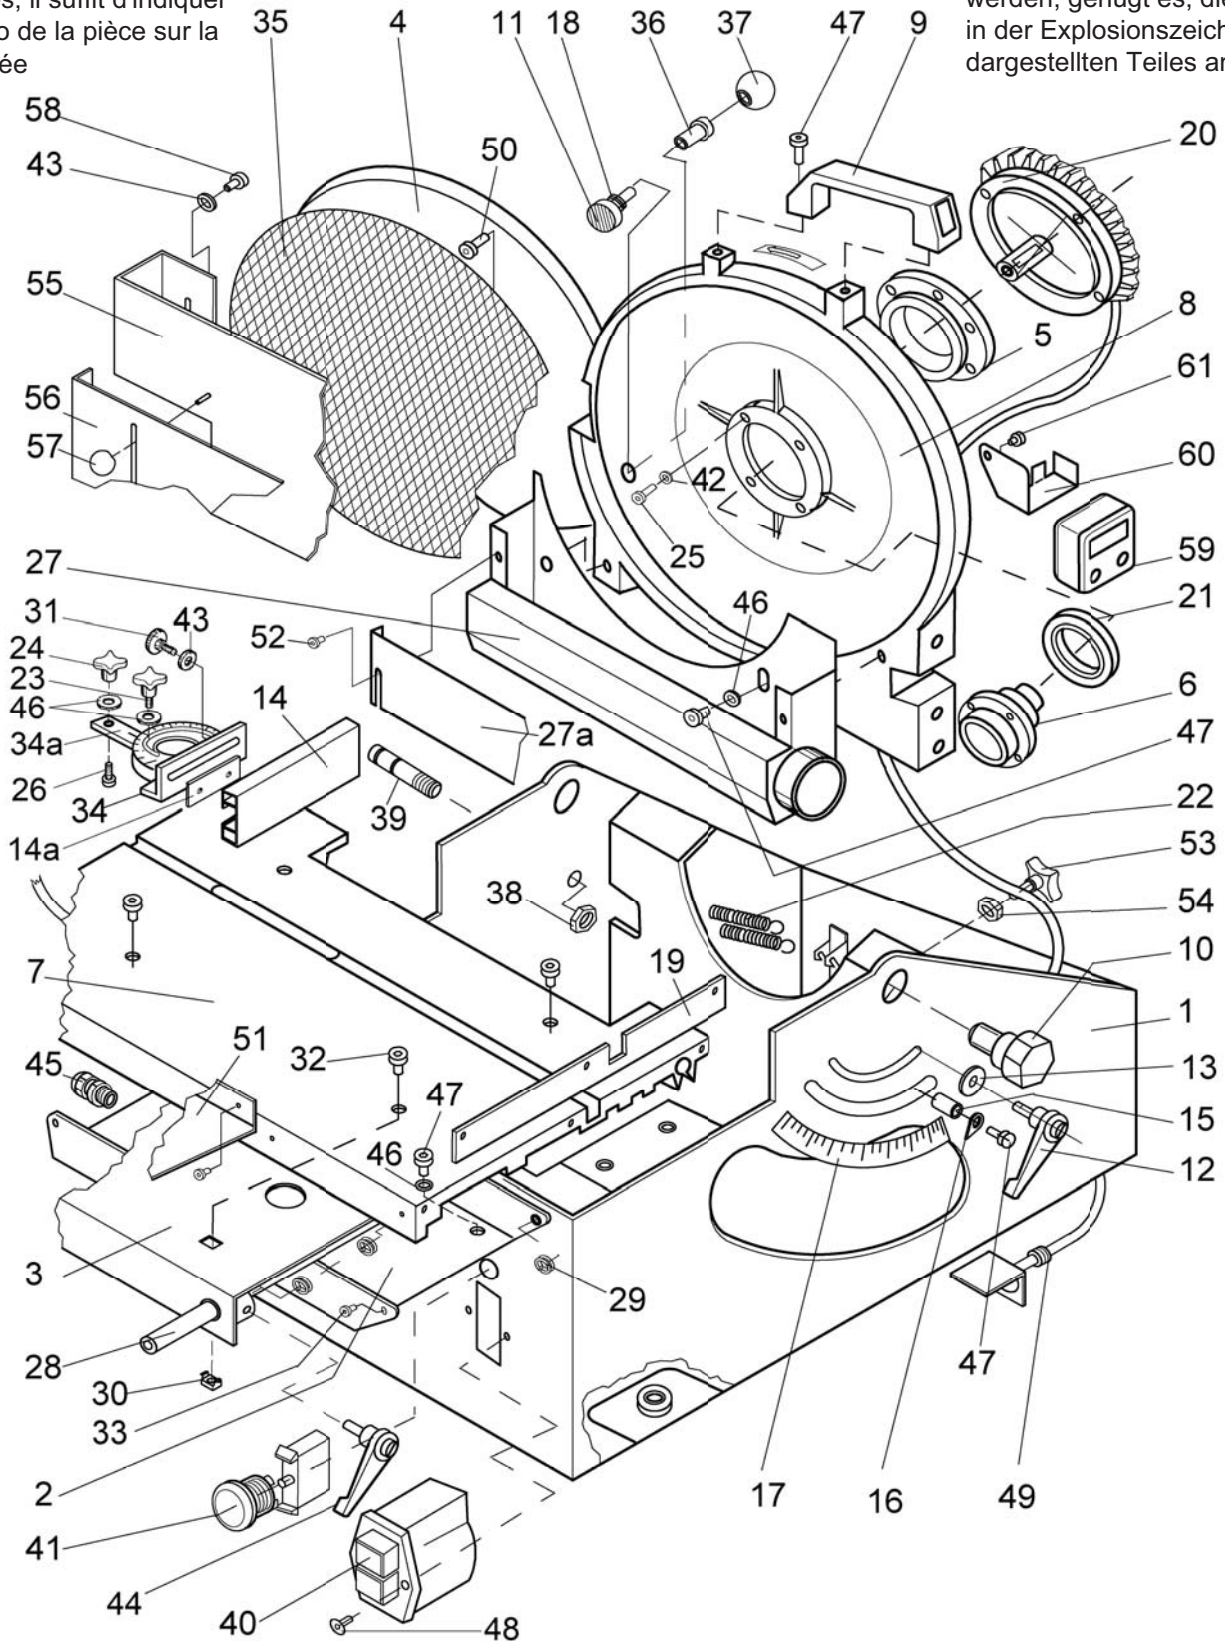

HEGNER Scheibenschleifmaschine HSM 300S

Ponceuse à disque HEGNER HSM 300S

Pièces détachées

Pour commander des pièces détachées, il suffit d'indiquer le numero de la pièce sur la vue éclatée

Ersatzteile

Sollte ein Ersatzteil benötigt werden, genügt es, die Nr. des in der Explosionszeichnung dargestellten Teiles anzugeben